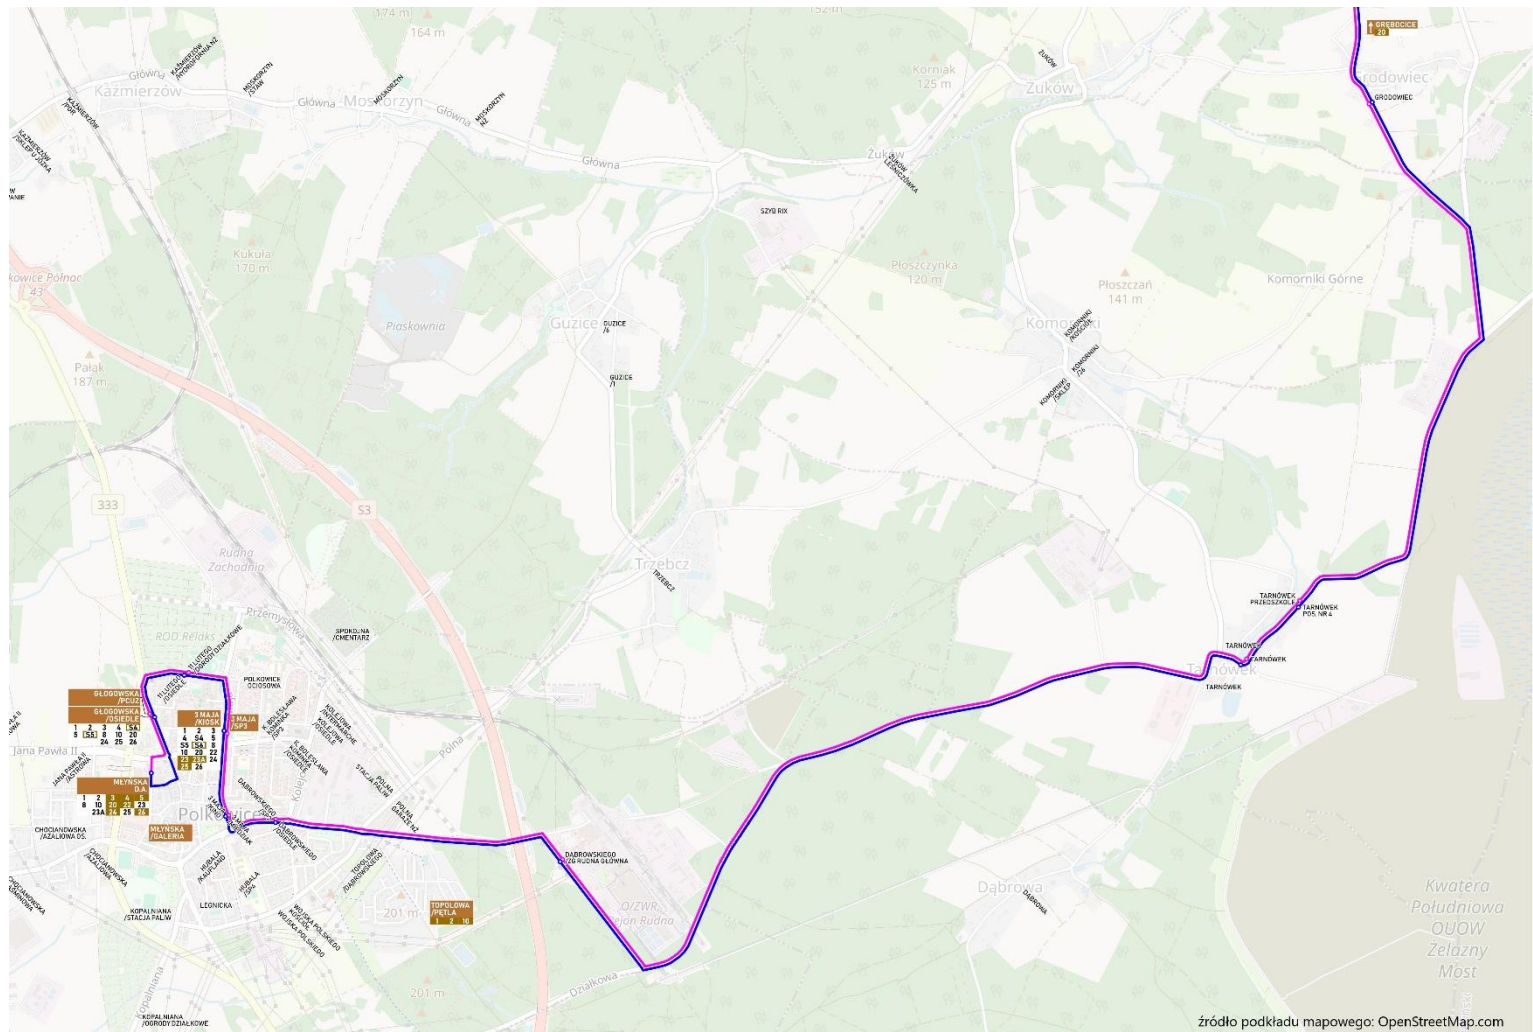

Linia nr 20 Polkowice - Grębocice

Młyńska D.A.	05:25	06:25	11:10	15:35
Głogowska / Osiedle	05:27	06:27	11:12	15:37
11 Lutego / Osiedle	05:28	06:28	11:13	15:38
3 Maja / Kiosk	05:30	06:30	11:15	15:40
3 Maja / Kino	05:32	06:32	11:17	15:42
Dąbrowskiego / Osiedle	05:34	06:34	11:19	15:44
Dąbrowskiego / ZG Rudna Główna	05:37	06:37	11:22	15:47
Tarnówek / Wieś	05:43	06:43	11:28	15:53
Tarnówek / Szkoła NŻ	05:44	06:44	11:29	15:54
Grodowiec	05:49	06:49	11:34	15:59
Grodziszcze	05:52	06:52	11:37	16:02
Stara Rzeka	05:53	06:53	11:38	16:03
Wilczyn	05:56	06:56	11:41	16:06
Grębocice	05:59	06:59	11:44	16:09
Grębocice / Dworzec PKP	06:03	07:03	11:48	16:13

Linia nr 20 Grębocice - Polkowice

Grębocice / Dworzec PKP	06:45	07:20	12:55	16:55
Grębocice	06:50	07:25	13:00	17:00
Wilczyn	06:53	07:28	13:03	17:03
Stara Rzeka	06:56	07:31	13:06	17:06
Grodziszczce	06:57	07:32	13:07	17:07
Grodowiec	07:00	07:35	13:10	17:10
Tarnówek / Szkoła NŻ	07:05	07:40	13:15	17:15
Tarnówek / Wieś	07:06	07:41	13:16	17:16
Dąbrowskiego / ZG Rudna Główna	07:12	07:47	13:22	17:22
Dąbrowskiego / SP2	07:15	07:50	13:25	17:25
3 Maja / Miedziak	07:17	07:52	13:27	17:27
3 Maja / SP3	07:19	07:54	13:29	17:29
11 Lutego / Ogródki działkowe	07:21	07:56	13:31	17:31
Głogowska / PCUZ	07:22	07:57	13:32	17:32
Młyńska D.A.	07:24	07:59	13:34	17:34

źródło podkładu mapowego: OpenStreetMap.com